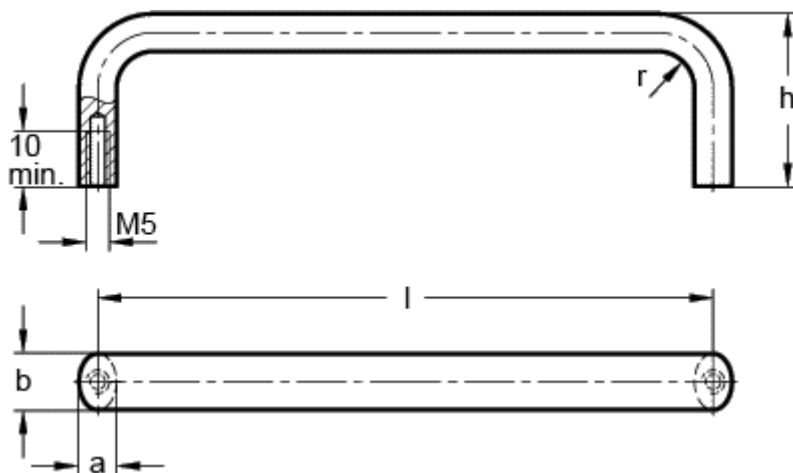

Varenummer: 20041235

Beskrivelse: E+G Bøjlegreb GN 427-12-235-SW

Mål

$a = 8$

$b = 12$

$h = 40$

$l = 235$

$r = 8$